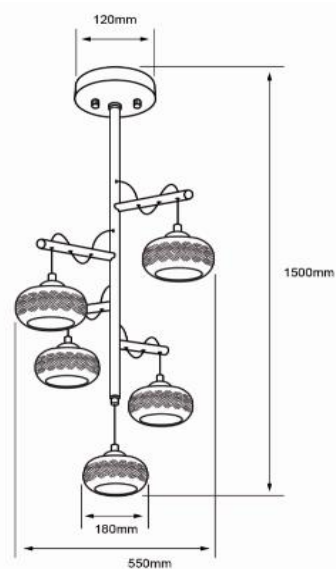

300CTL8405MVCT

DIADEM IV

CARACTERÍSTICAS

Modelo (s):	300CTL8405MVCT
Nombre (s):	DIADEM IV
Aplicación:	Decorativo Suspendido
Material de la carcasa:	Aluminio
Terminado:	Negro
Pantalla:	Cristal
Índice de Protección [IP]:	NA
Base (portalámpara):	E27

PARAMETROS ELÉCTRICOS

Tensión Nominal [V~]:	100 V ~-240 V ~
Consumo de potencia [W]:	42.5 W
Frecuencia Nominal [Hz]:	50 Hz/60 Hz
Consumo de Corriente [A]:	0.43 A-0.18 A
Temperatura de Operación:	0 - 40 °C

BENEFICIOS

Garantía:	1 AÑO
Certificación:	NOM-003

OBSERVACIONES:

Lámpara sugerida LED 8.5 W x 5

Lada sin costo 01 800 777 LITE

1 AÑO DE GARANTÍA

Iluminación Especializada de Occidente S.A. de C.V.

Av. Dr. Ángel Leño No.401, Nave 2 Interior B, Fracc. Los Robles C.P. 45134 Zapopan Jal. México